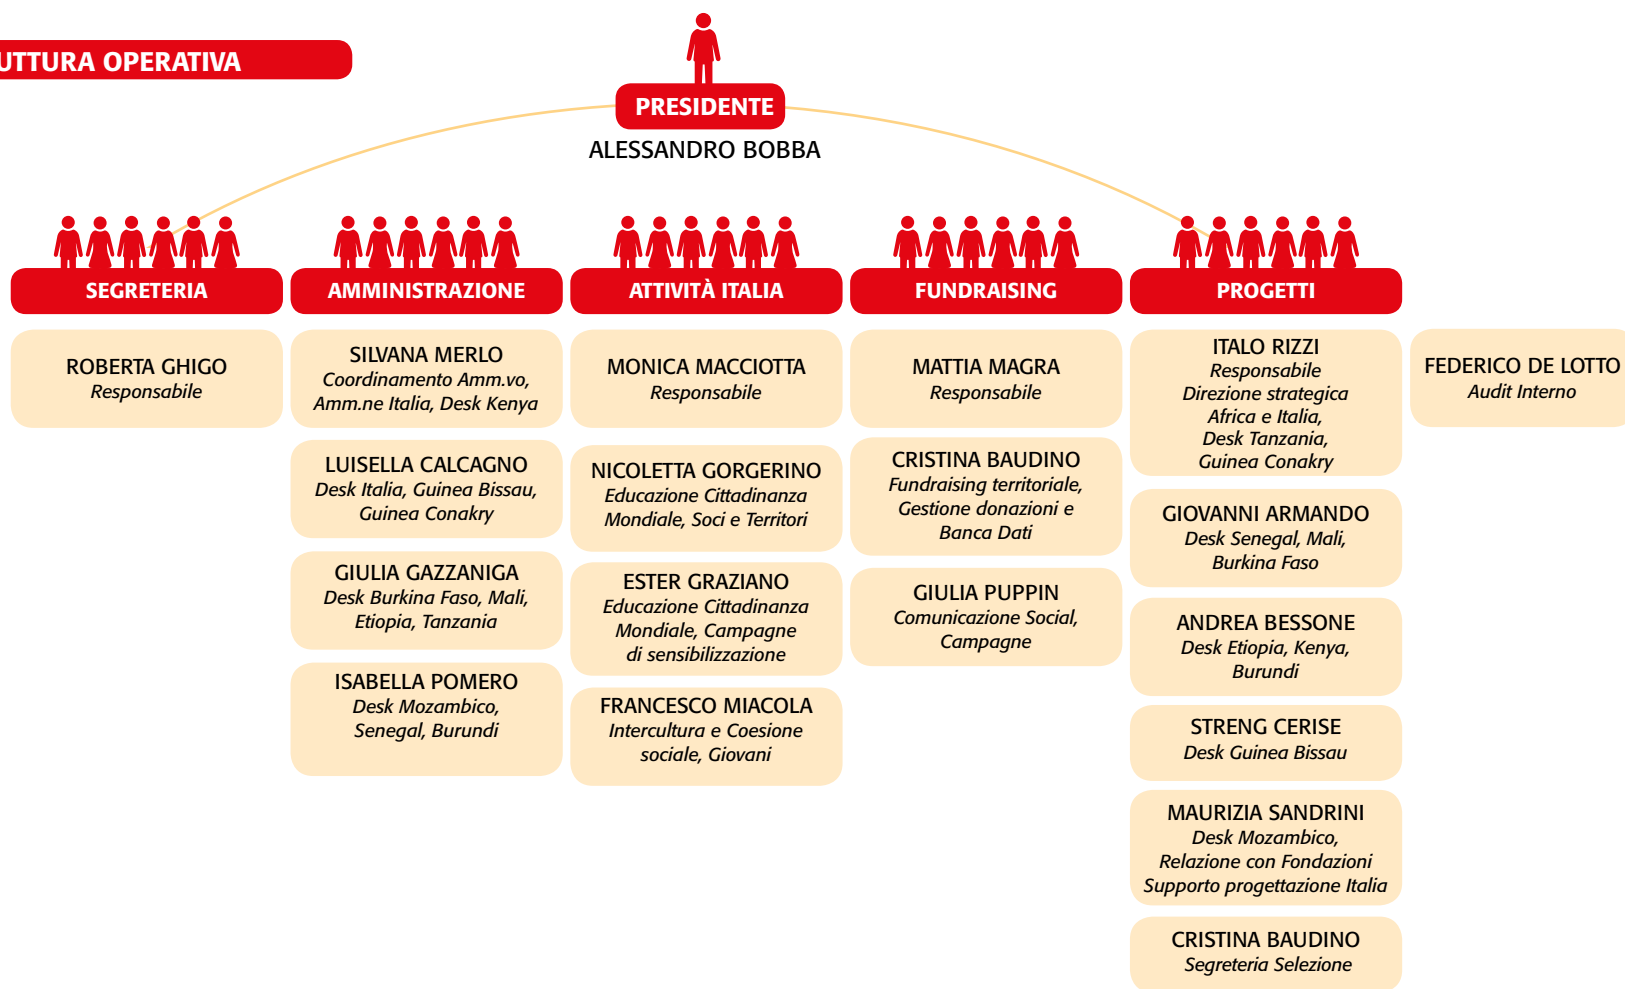

STRUTTURA OPERATIVA

Allo STAFF ITALIA si sono affiancati in tempi diversi SARA DOTARELLI, GIORGIA BECCARIA per l'Educazione alla Cittadinanza Mondiale e ENRICO MARIA BERAUDO per l'attività di comunicazione, oltre a vari stagisti a supporto dei settori Progetti, Fundraising, attività Italia e amministrazione.

Aggiornato a: dicembre 2021

STRUTTURA OPERATIVA NEI PAESI